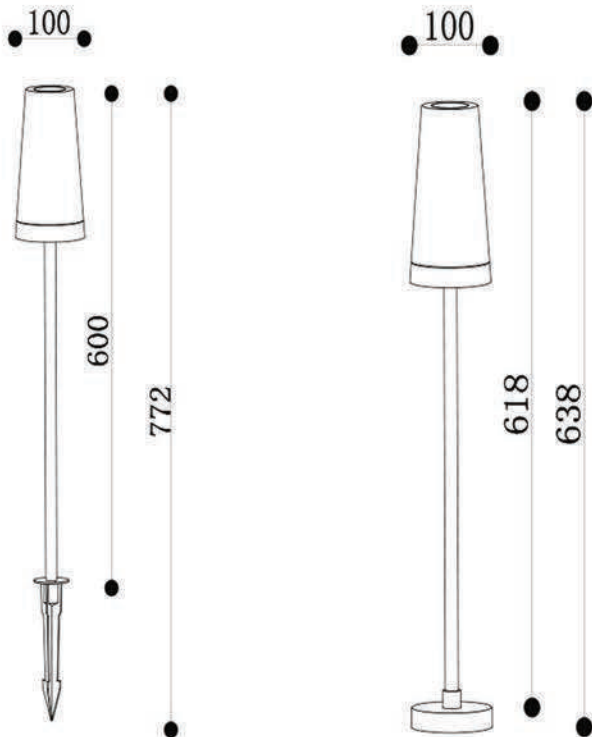

## چراغ پارکی دیواری مبابی PLX ۸۰۰۶-B

رنگ نور: وابسته به لامپ  
رنگ بدنه: مشکی

توضیحات: چراغ پارکی PLX ۸۰۰۶-B پولاکس به عنوان یکی تجهیزات نورپردازی فضاهای خارجی به کار می‌رود. این محصول با نور بسیار مناسب که روی زمین و محوطه ایجاد می‌کند زیبایی معماری خارجی، منازل مسکونی، ویلاها، هتل‌ها و باغ‌ها و .. را چند برابر می‌کند.

### جدول مشخصات:

توان مصرفی	Max 20W
نوع منبع نوری (لامپ)	E27
شار نوری	وابسته به لامپ
بهره نوری	وابسته به لامپ
شاقص نمود رنگ	وابسته به لامپ
طول عمر	وابسته به لامپ
دمای رنگ نور	وابسته به لامپ
زاویه پخش نور	120°
درجه محافظت (IP)	54
ولتاژ ورودی	240-220V
جنس بدنه	آلمینیوم دایکاست
ابعاد (عرض*ارتفاع)	D:100*H:600mm