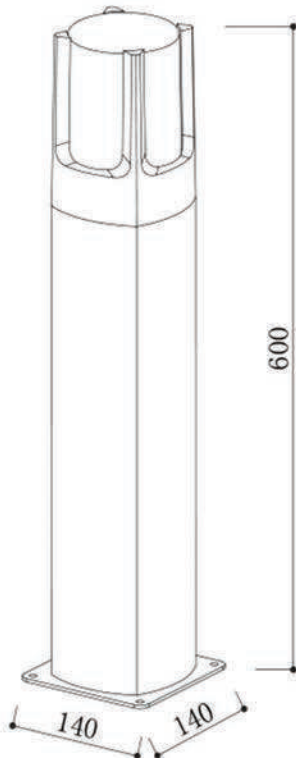

چراغ پارکی دیواری مبابی PLX ۸۰۰۸-B

رنگ نور: وابسته به لامپ
رنگ بدنه: مشکی

توضیحات: چراغ پارکی PLX ۸۰۰۸-B پولاکس به عنوان یکی تجهیزات نورپردازی فضاهای خارجی به کار می‌رود. این محصول با نور بسیار مناسب که روی زمین و محوطه ایجاد می‌کند زیبایی معماری خارجی، منازل مسکونی، ویلاها، هتل‌ها و باغ‌ها و .. را چند برابر می‌کند.

جدول مشخصات:

توان مصرفی	Max 20W
نوع منبع نوری (لامپ)	E27
شار نوری	وابسته به لامپ
بهره نوری	وابسته به لامپ
شاقص نمود رنگ	وابسته به لامپ
طول عمر	وابسته به لامپ
دمای رنگ نور	وابسته به لامپ
زاویه پخش نور	120°
درجه محافظت (IP)	54
ولتاژ ورودی	240-220V
جنس بدنه	آلمینیوم دایکاست
ابعاد (عرض*ارتفاع)	L:140*W:140*H:600mm.